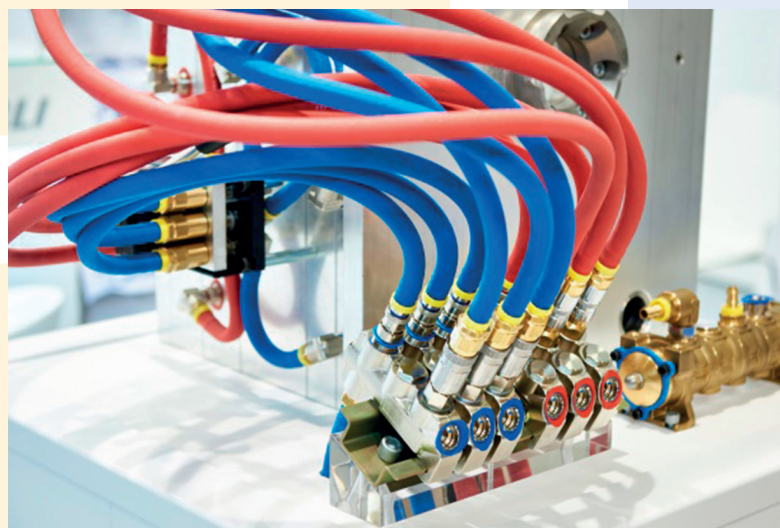

Construction

Lining: Black EPDM rubber, compressed air and hot water resistant.

Reinforcement: High strength synthetic textile yarns.

Cover: Red or blue smooth EPDM rubber, abrasion and weather resistant.

Standard lengths: 50/100 mts. upon the diameter.

Temperature range: From -30°C to 120°C (*)

(*) Temperature up to 120°C, with maximum temporary temperature peaks up to 140°C.