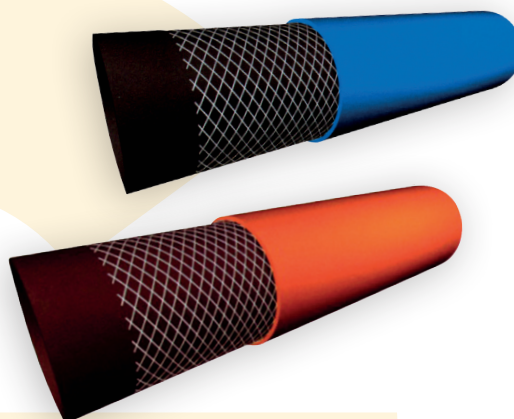

## Aplicación y propiedades

Manguera fabricada en continuo de gran ligereza y muy flexible. Diseñada para la conducción de aire comprimido, agua caliente y otros fluidos inertes. Con gran resistencia al envejecimiento, al calor y a la intemperie.

### Composición

**Tubo interior:** Caucho EPDM liso resistente al aire comprimido, al agua caliente y a otros fluidos inertes.

**Refuerzo:** Hilo sintético de alta tenacidad.

**Cubierta:** EPDM liso color rojo o azul muy resistente a la intemperie y a la abrasión.

## Application and properties

Long length extruded light and easy handling hose. High ageing, heat and weather resistant, specially designed for compressed air, hot water and other inert fluid transfer in different industrial purposes.

### Construction

**Lining:** Black EPDM rubber, compressed air and hot water resistant.

**Reinforcement:** High strength synthetic textile yarns.

**Cover:** Red or blue smooth EPDM rubber, abrasion and weather resistant.